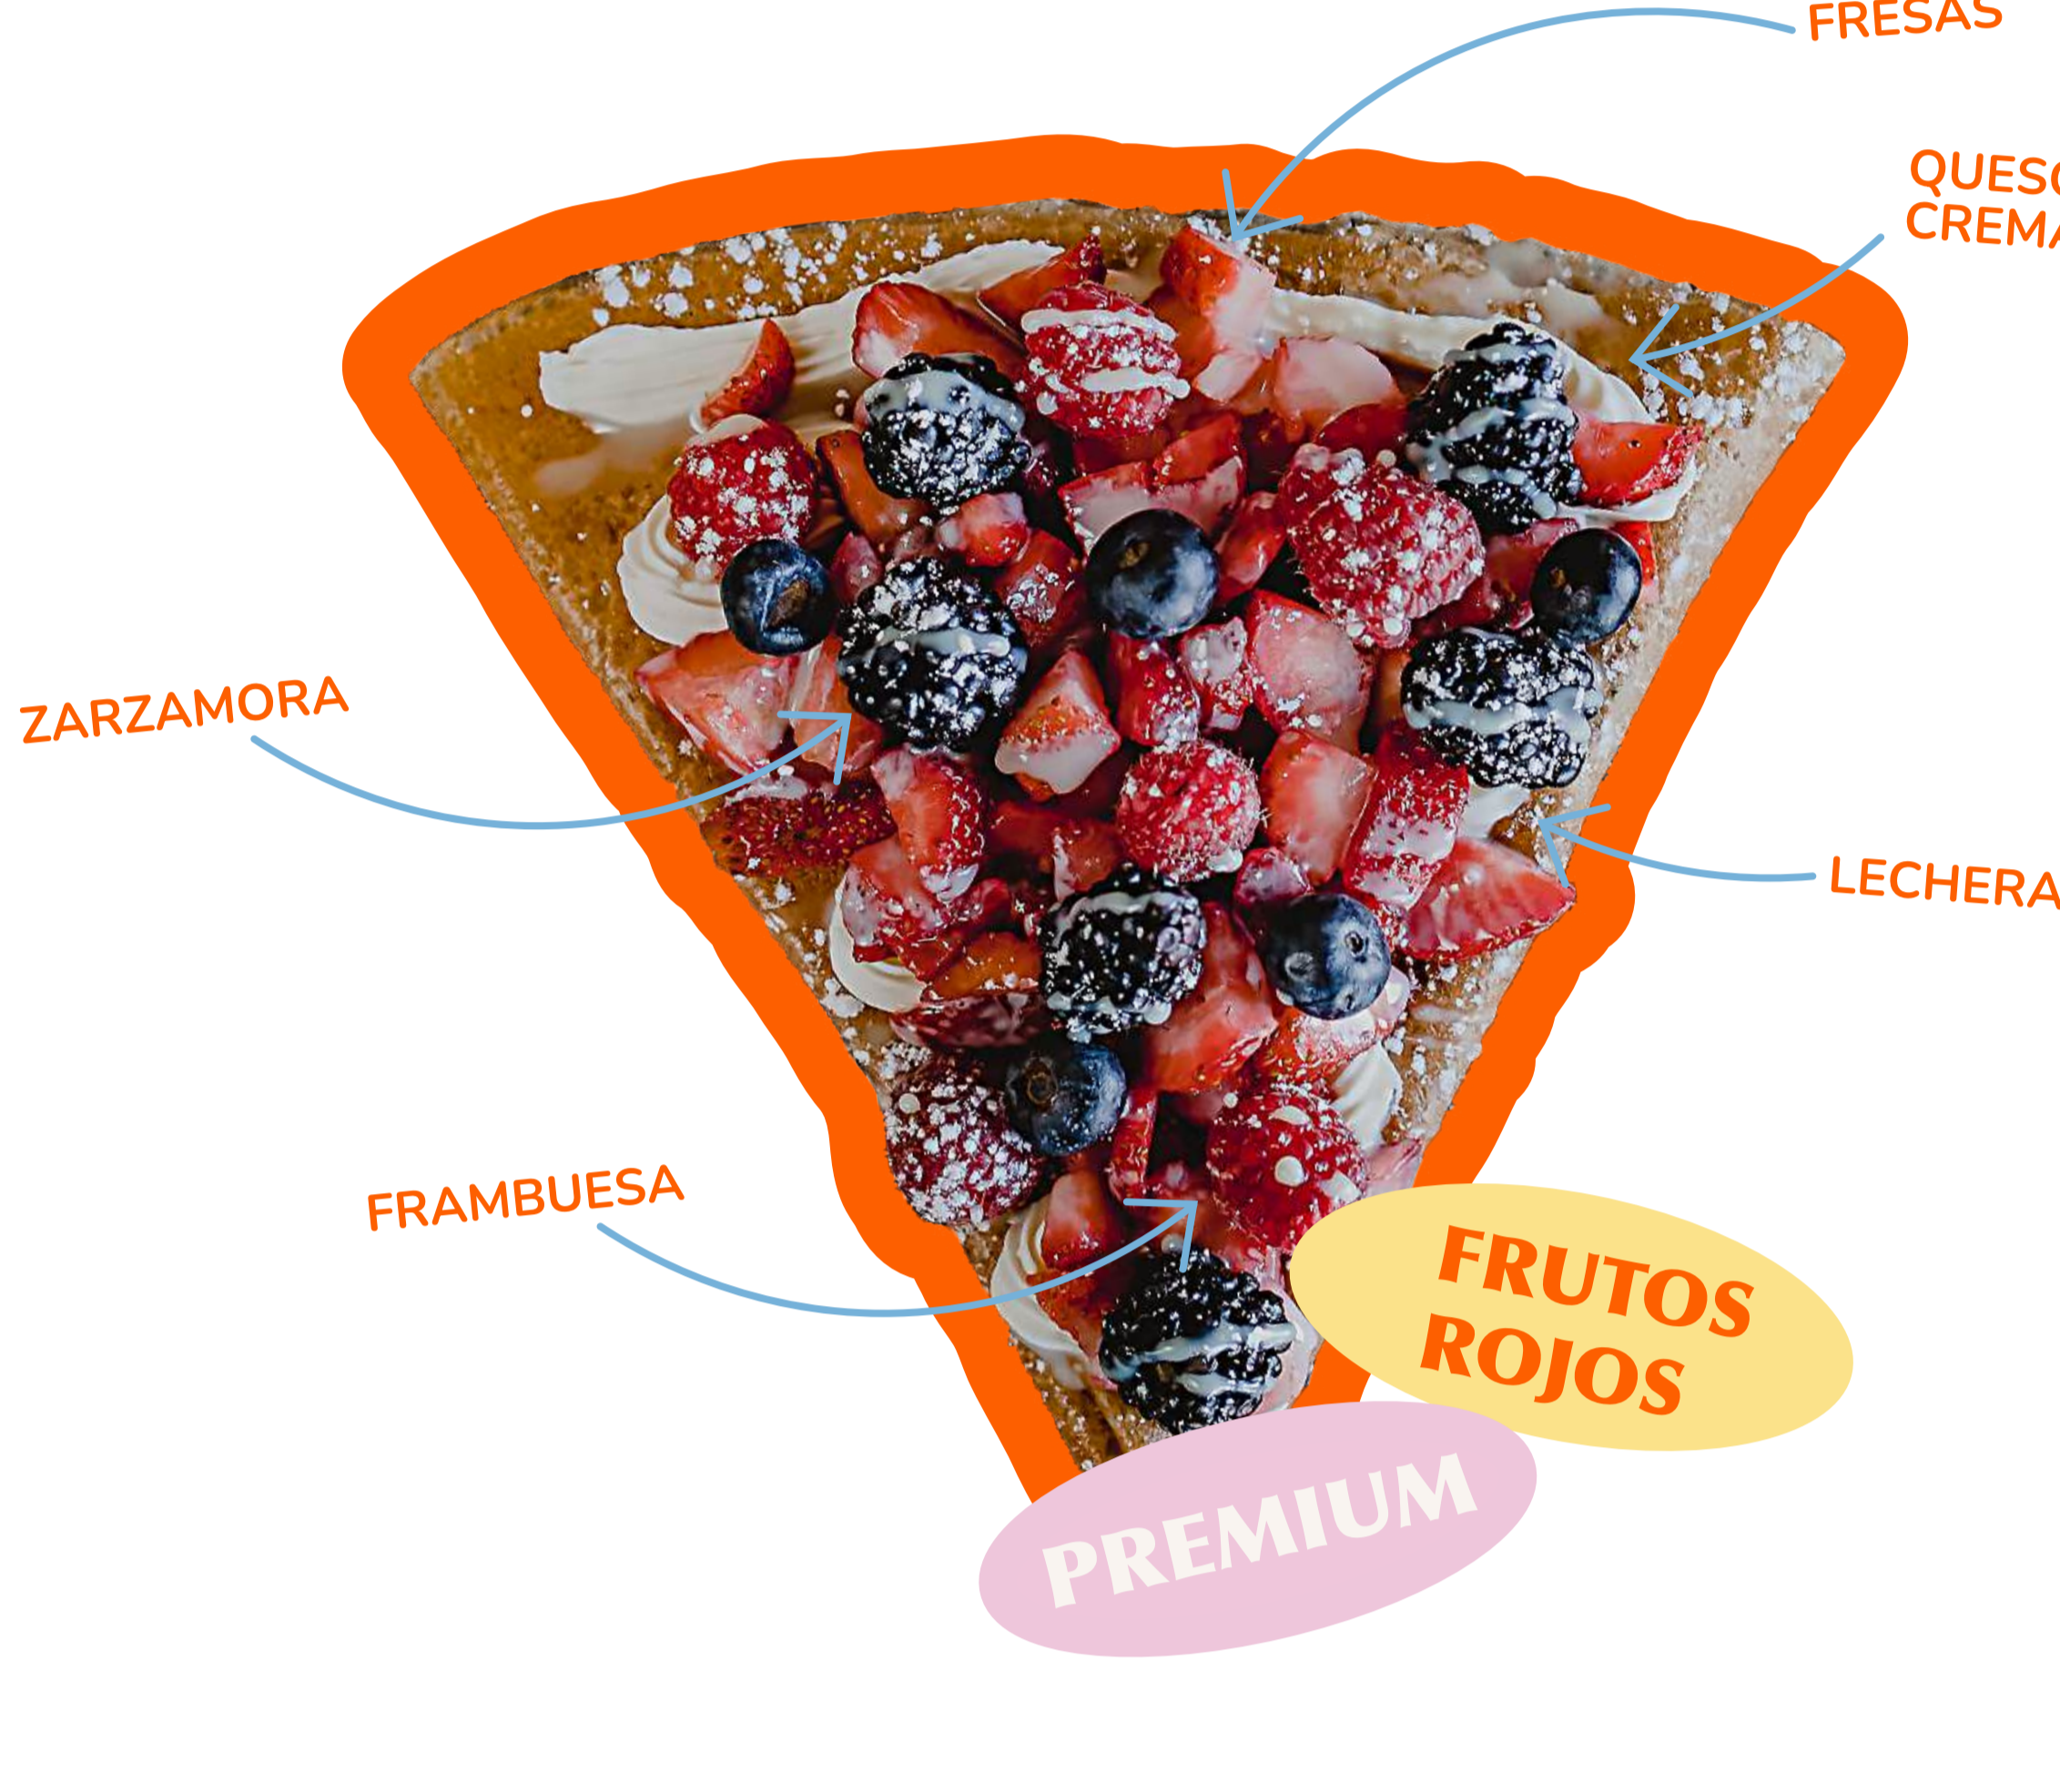

CREPAS DULCES

SENCILLA \$75

- Chocolate Hershey's
- Cajeta
- Nutella
- Lechera
- Mermelada de fresa
- Mermelada de zarzamora

CLÁSICA \$95

- **Exótica**
Nutella O Queso Crema Con Plátano + Fresas + Lechera
- **Banana - Durazno**
Nutella O Queso Crema Con Plátano + Durazno + Lechera
- **Banana - Kiwi**
Nutella O Queso Crema Con Plátano + Kiwi + Lechera
- **Banana - Zarzamora**
Nutella O Queso Crema Con Plátano + Zarzamora + Lechera
- **Banana - Frambuesa**
Nutella O Queso Crema Con Plátano + Frambuesa + Lechera
- **Salvaje**
Nutella O Queso Crema Con Durazno + Fresas + Lechera
- **Tropical**
Nutella O Queso Crema Con Kiwi + Fresas + Lechera
- **Caribeña**
Nutella O Queso Crema Con Durazno + Kiwi + Lechera
- **Frambuesa Especial**
Nutella O Queso Crema + Frambuesa + Mermelada De Fresa + Lechera
- **Zarzamora Especial**
Nutella O Queso Crema + Zarzamora + Mermelada de Zarzamora + Lechera

PREMIUM

- **Banana \$105**
Queso Crema + Plátano + Cajeta + Lechera + Crema Batida + Chispas De Chocolate
- **Frutal \$105**
Plátano + Durazno + Fresa + Nutella + Crema Batida + Chispas De Chocolate
- **Frutos Rojos \$105**
Queso Crema O Nutella + Fresa + Zarzamora + Frambuesa + Lechera
- **Oreo \$105**
Queso Crema + Fresa+ Galleta Oreo + Lechera + Crema Batida + Chispas De Chocolate
- **Banana - Berries \$105**
Queso Crema + Plátano + Frambuesa + Zarzamora + Lechera
- **Paraíso \$115**
Queso Crema+ Durazno + Fresas + Kiwi + Nutella + Lechera + Nuez
- **De La Casa \$115**
Queso Crema + Platano + Durazno + Fresas + Lechera + Nutella
- **Frutástica \$120**
Queso Crema + Durazno + Kiwi + Fresa + Plátano + Lechera + Nutella + Nuez
- **Kinder \$150**
Queso Crema + Fresas + Kinder Bueno + Nutella + Lechera + Crema Batida + Nuez.

CREPAS SALADAS

SENCILLA \$95

- Pepperoni con queso
- Jamón con queso
- Chorizo con queso

PREMIUM \$105

- Tres Quesos (Manchego, Oaxaca, Queso Crema)
- Hawaiana (Queso, Jamón, Piña)
- Italiana (Queso, Jamón, Pepperoni)
- Mexicana (Queso, Jamón, Chorizo, Piña)